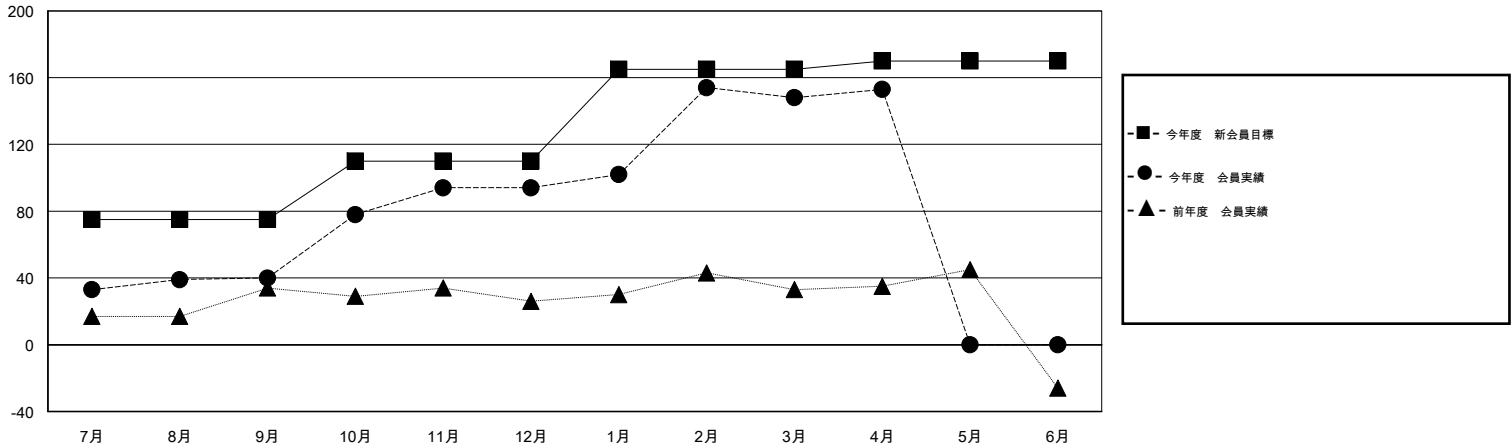

MONTHLY MEMBERSHIP PROGRESS REPORT

District 337 D

Results as of: 4/30/2015

GMT: Chikao Suzuki

地域 JAPAN

GMT会則地域 5-Jap

クラブ				
結果: 2014-2015				
四半期	新クラブ目標	新クラブ	解散クラブ	純増 / 減
7月/8月/9月	0	0	0	0
10月/11月/12月	0	0	0	0
1月/2月/3月	1	0	0	0
4月/5月/6月	0	0	0	0

名				
結果: 2014-2015				
四半期	新会員目標	チャーターメン バー / 新会員	退会者	純増 / 減
7月/8月/9月	75	99	59	40
10月/11月/12月	35	101	47	54
1月/2月/3月	55	115	61	54
4月/5月/6月	5	26	21	5

新クラブ目標及び実績累計

会員目標及び実績累計

解散クラブ: 0	69 CLUBS OF 80 一名以上の新会員を登録	男女別
		男性 2,121 (86.57%)
		女性 329 (13.43%)
退会者	健康診断データはこちら	家族会員 328
物故会員 15		世帯主 152
クラブ解散 1		世帯主以外 176
その他 172		
合計 188		